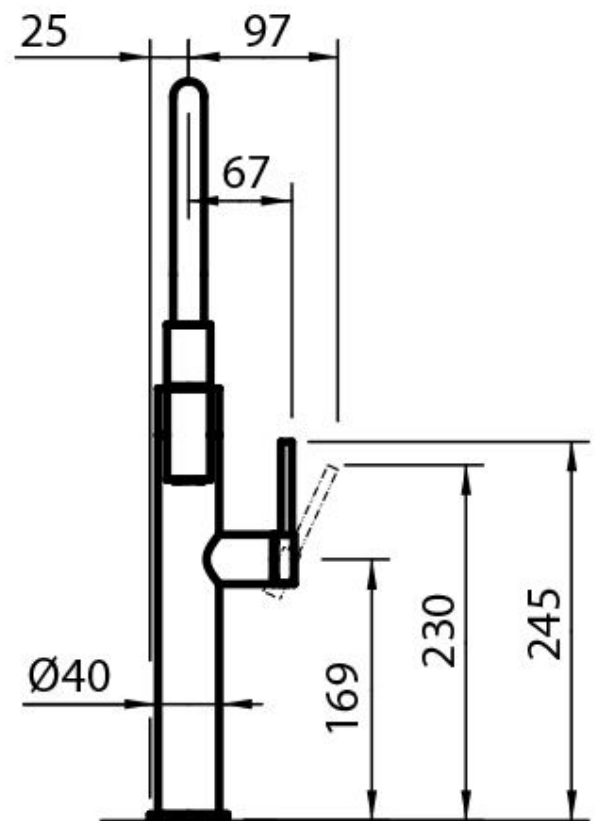

#### Angle de rotation

360°

#### Base d'appui

ø50mm

#### Cartouche

À disques céramiques

Trou mitigeur

ø35mm

Partie esthétiques

Pièces esthétiques en acier AISI 316

Épaisseur maximale du top

40 mm

## DESSINS TECHNIQUES