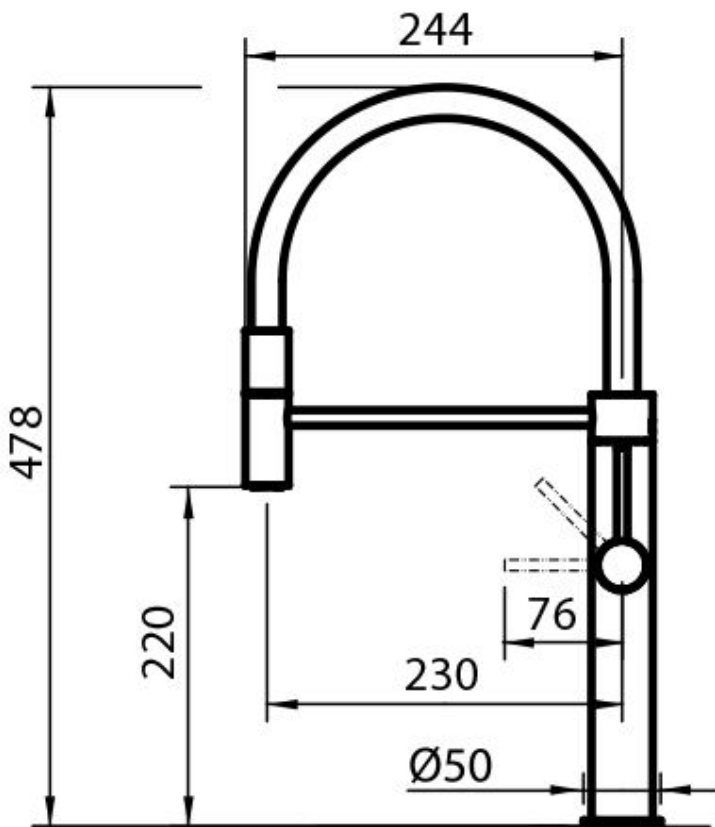

#### Angle de rotation

360°

#### Base d'appui

ø50mm

#### Cartouche

À disques céramiques

Trou mitigeur

ø35mm

Partie esthétiques

Pièces esthétiques en acier AISI 316

Épaisseur maximale du top

40 mm

## DESSINS TECHNIQUES